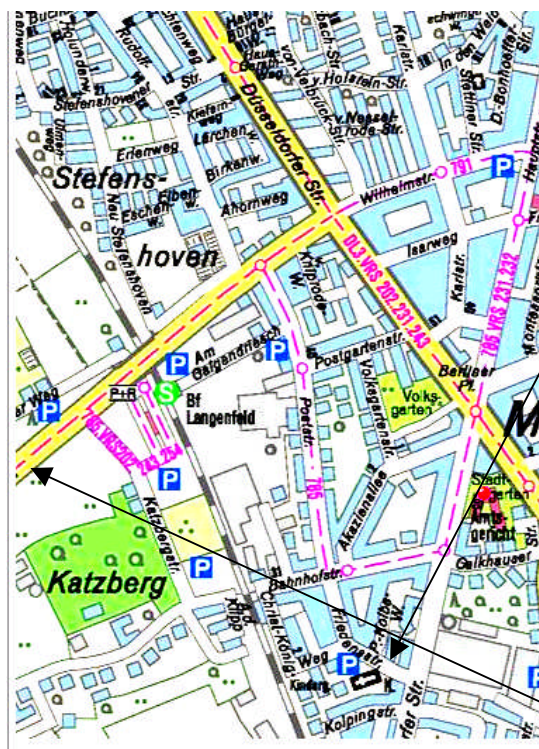

Liebe Besucher unserer Homepage

Auf dieser Seite finden Sie kleine Lagepläne, aus denen Sie die Ortslage der Kirchen St. Josef und Christus König erkennen können.

Diese Teilausschnitte aus dem Stadtplan von Langenfeld haben wir der Homepage unserer Stadt entnommen!

Katholische Pfarrkirche St. Josef

Solinger Straße 19; 40764 Langenfeld

Die Kirche liegt im Stadtzentrum von Langenfeld

Nahestehende Verkaufsstätten:

Markthalle, Stadtgalerie, Hertie (Karstadt).

Katholische Pfarrkirche Christus König

Friedensstraße 17; 40764 Langenfeld

Die Kirche liegt im Südwesten von Langenfeld,
nahe S-Bahnhof Langenfeld

← Bundesstraße 8

Zur Autobahn A 59 – Ausfahrt L'feld / Monheim