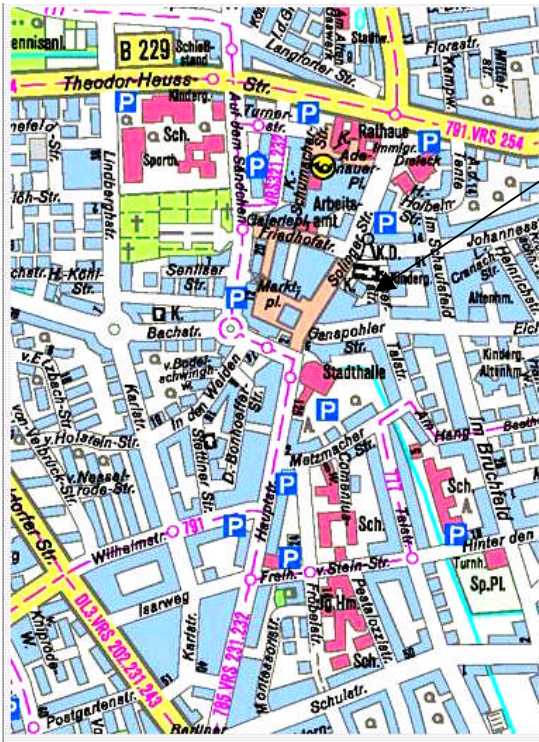

Liebe Besucher unserer Homepage

Auf dieser Seite finden Sie kleine Lagepläne, aus denen Sie die Ortslage der Kirchen St. Josef und Christus König erkennen können.

Diese Teilausschnitte aus dem Stadtplan von Langenfeld haben wir der Homepage unserer Stadt entnommen!

Katholische Pfarrkirche St. Josef

Solinger Straße 19; 40764 Langenfeld

Die Kirche liegt im Stadtzentrum von Langenfeld

Nahestehende Verkaufsstätten:

Markthalle, Stadtgalerie, Hertie (Karstadt).

Katholische Pfarrkirche Christus König

Friedensstraße 17; 40764 Langenfeld

Die Kirche liegt im Südwesten von Langenfeld,
nahe S-Bahnhof Langenfeld

← Bundesstraße 8

Zur Autobahn A 59 – Ausfahrt L'feld / Monheim